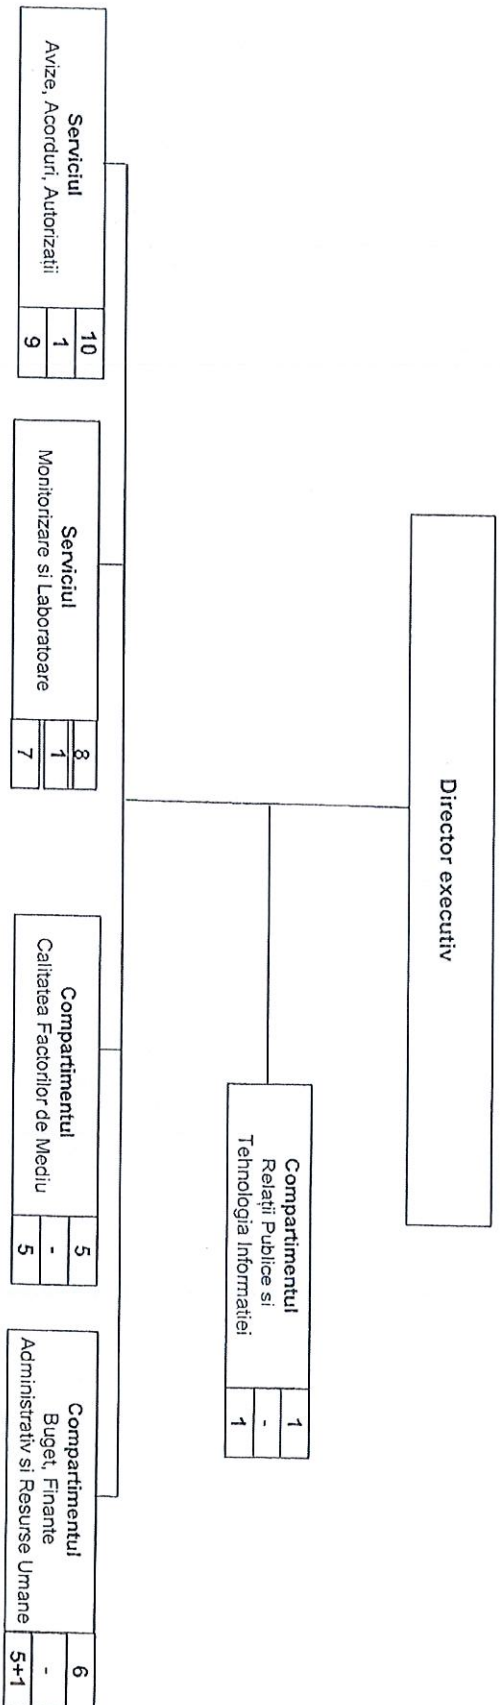

PROIECT STRUCTURA ORGANIZATORICĂ
AGENȚIA PENTRU PROTECȚIA MEDIULUI MUREȘ

Legendă: