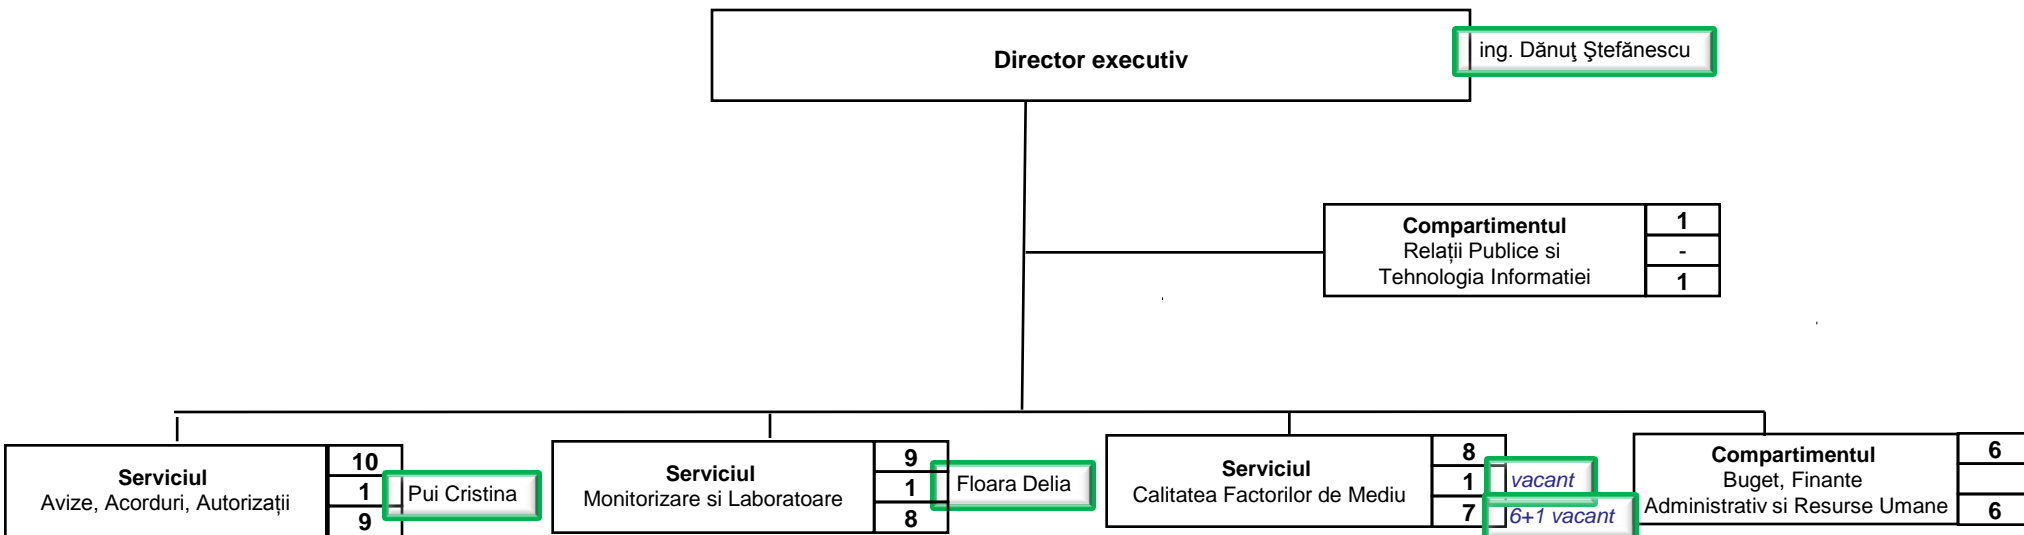

STRUCTURA ORGANIZATORICĂ
 AGENȚIA PENTRU PROTECȚIA MEDIULUI MUREȘ

Legendă:

35	Total personal
4	Funcții publice de conducere
31	Funcții publice de execuție + personal contractual